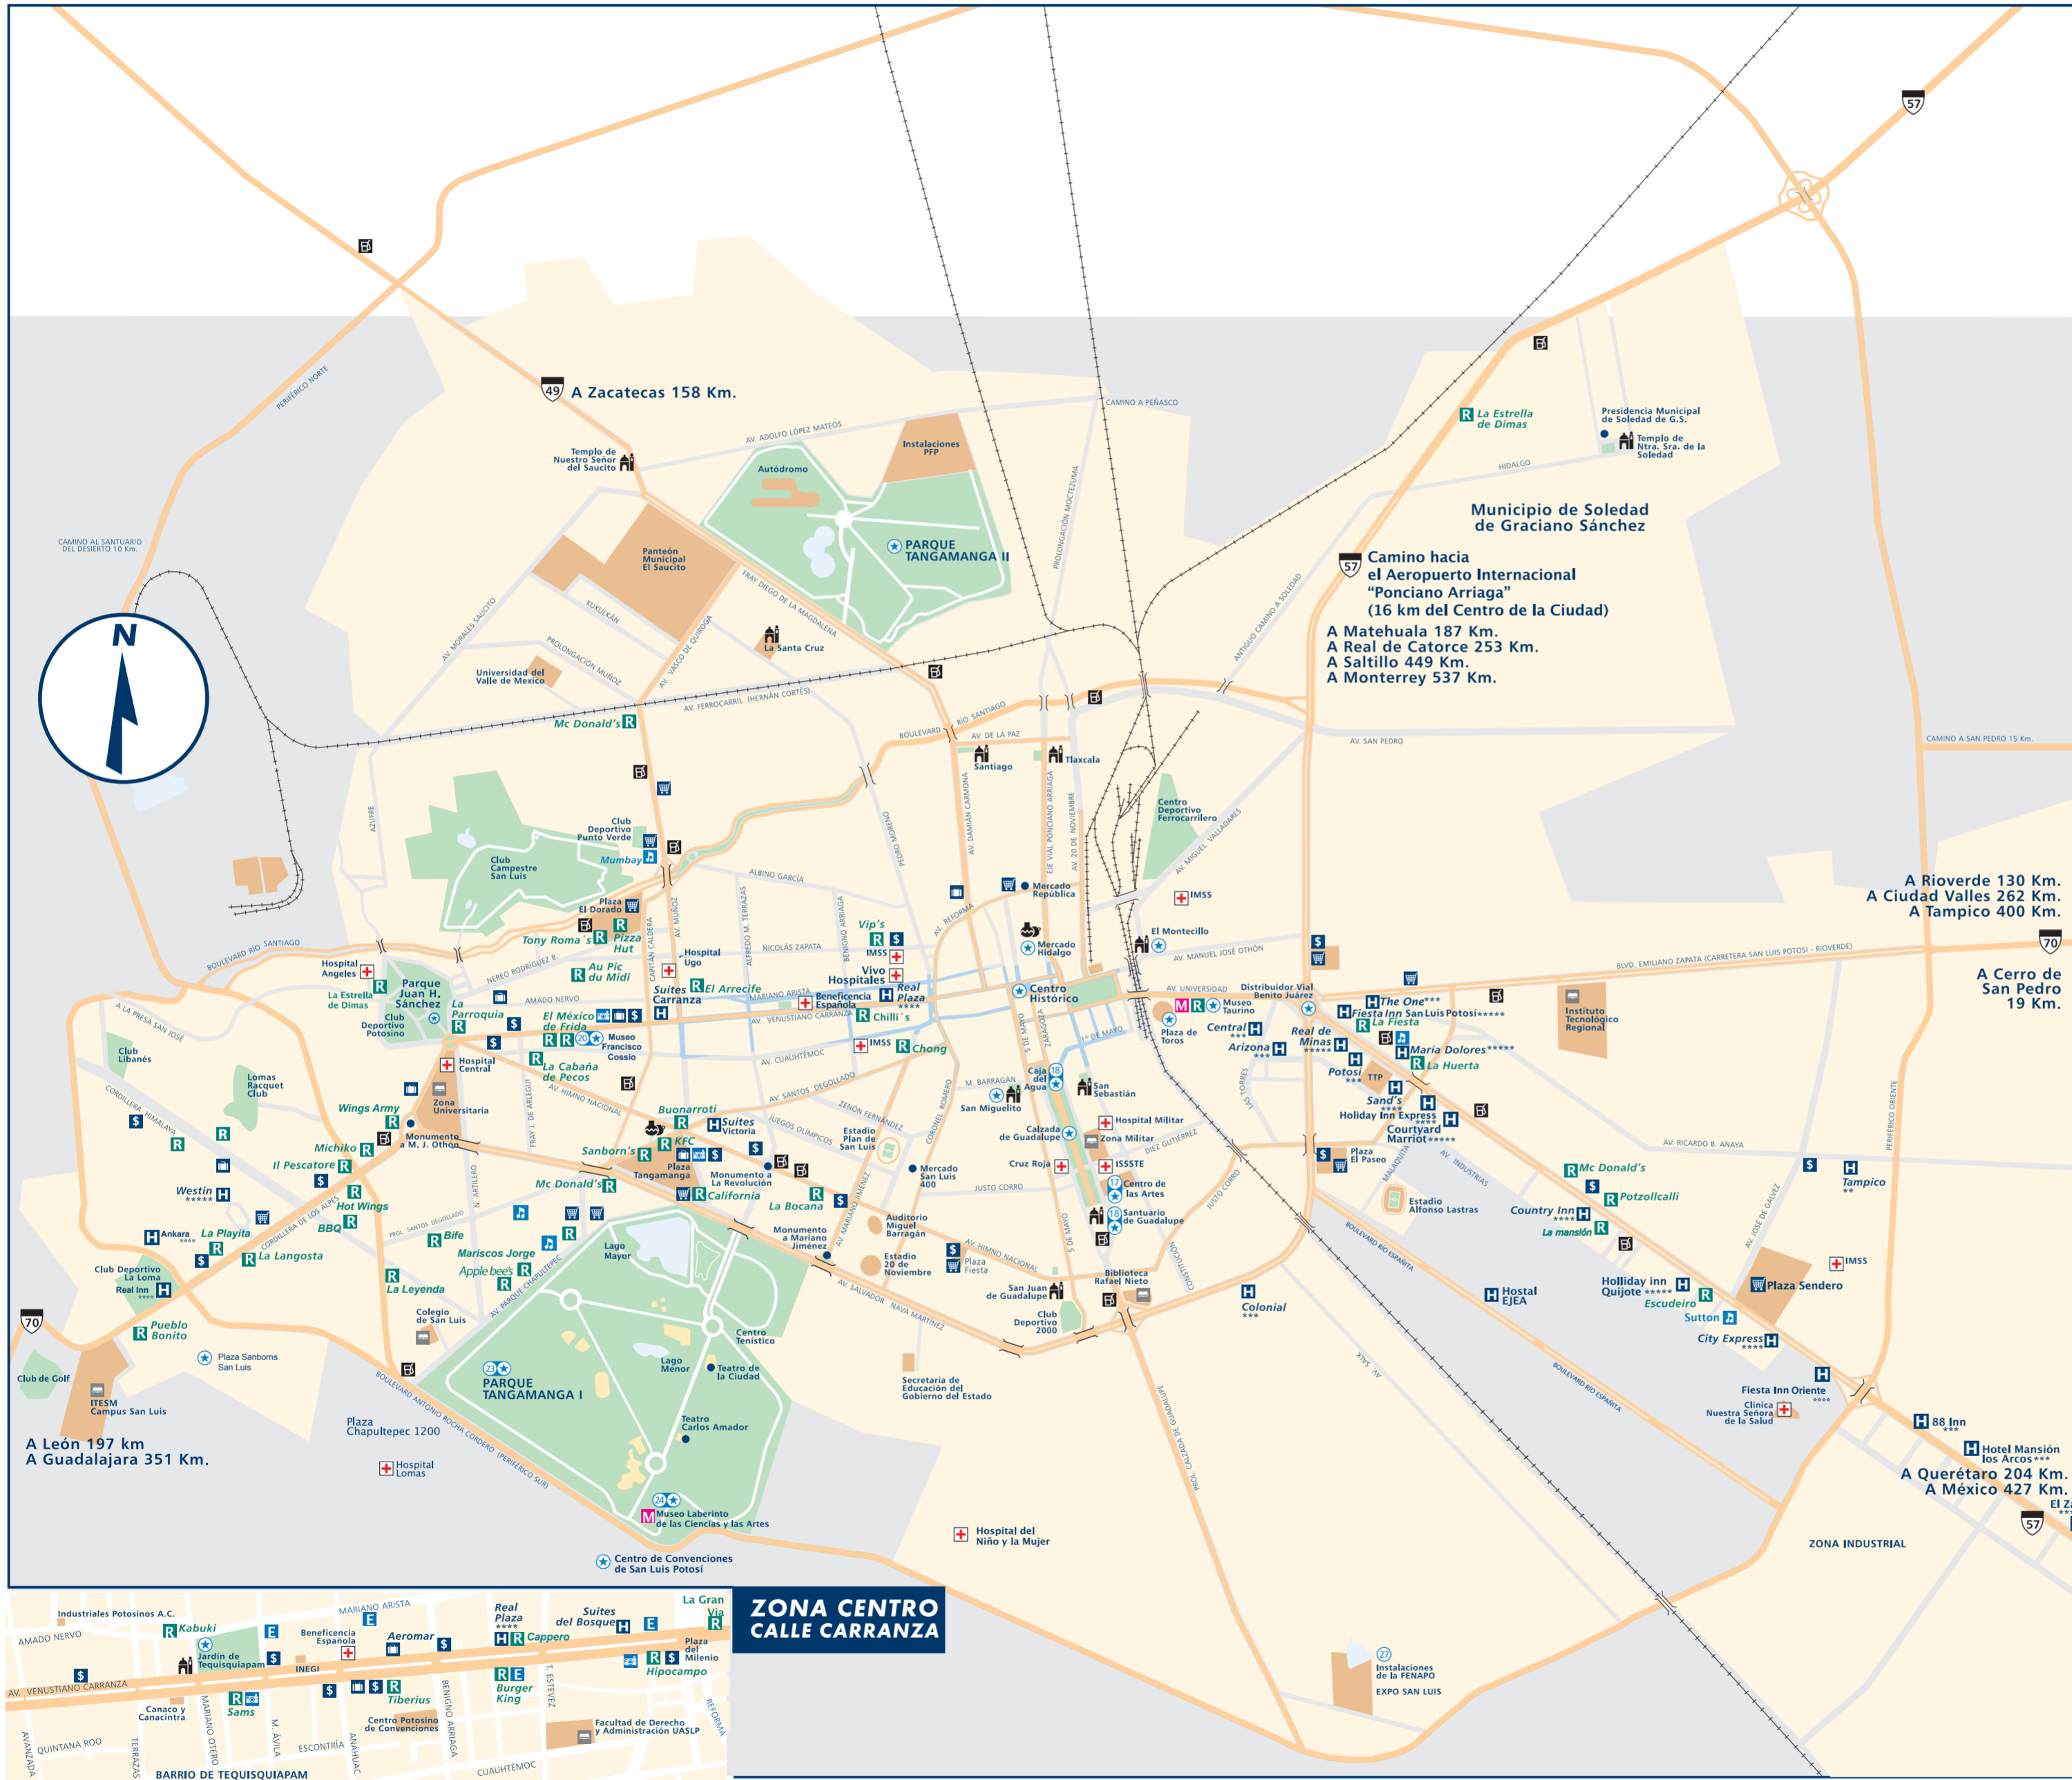

# CIUDAD CAPITAL DEL ESTADO DE SAN LUIS POTOSÍ ZONA CENTRO

ESCALA 1:38,000

## SIMBOLOGÍA

- Sitio de interés
- Hotel
- Restaurante
- Centro nocturno
- Museo
- Templo
- Artesanías
- Banco / cajero
- Centro comercial
- Hospital
- Biblioteca
- Agencia de viajes
- Gasolinera
- Renta de automóviles
- Artículos fotográficos
- Avenida principal
- Carretera federal
- Ferrocarril
- Aeropuerto

## SIMBOLOGÍA

- Carretera Federal
- Autopista Libre
- Autopista de Cuota
- Ferrocarril
- Distancias (en Km.)

### ZONA CENTRO CALLE CARRANZA