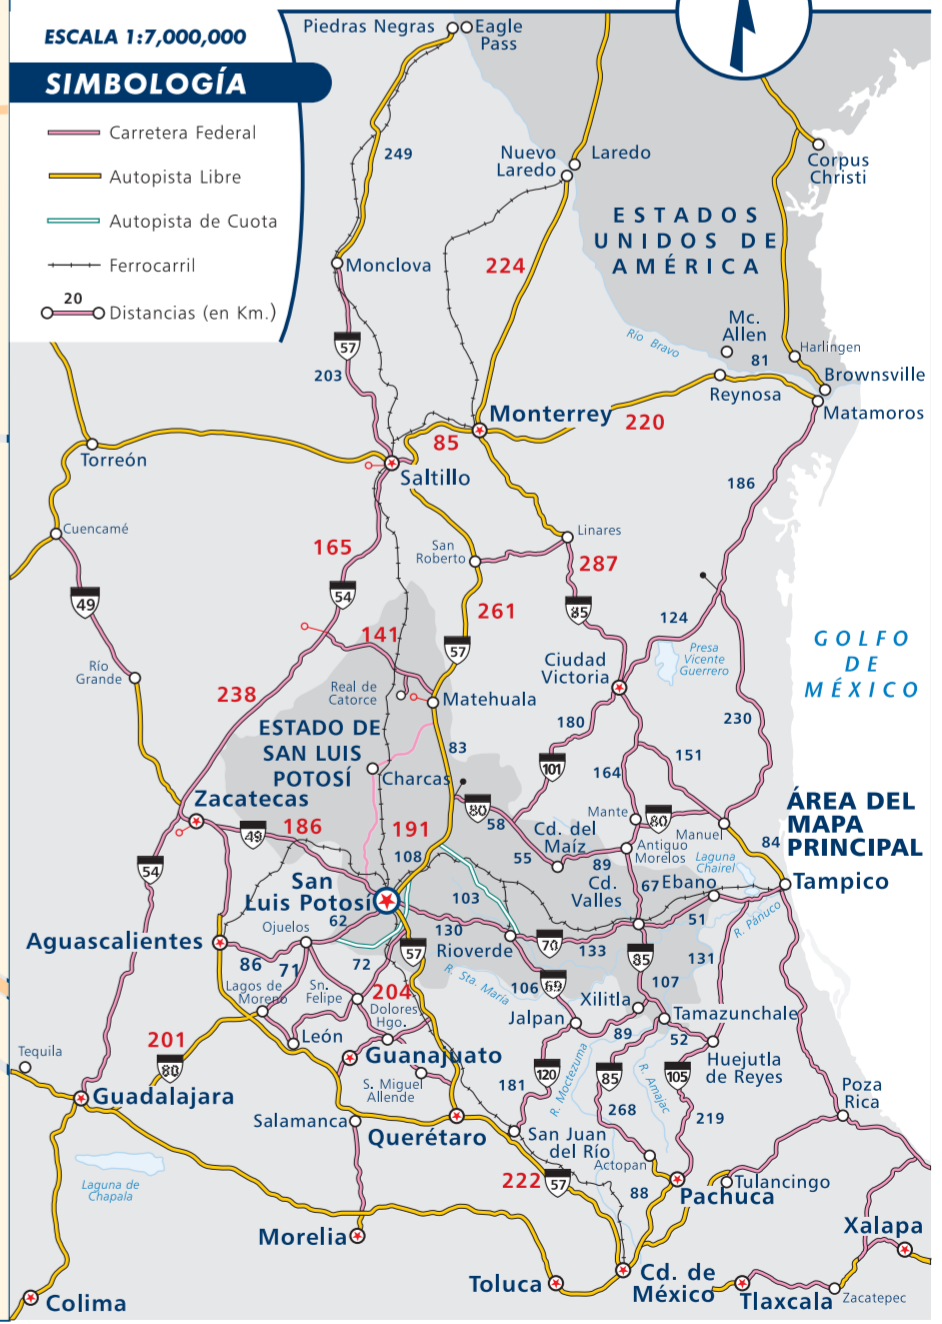

# CIUDAD CAPITAL DEL ESTADO DE SAN LUIS POTOSÍ ZONA CENTRO

ESCALA 1:38,000

## SIMBOLOGÍA

- Sitio de interés
- Hotel
- Restaurante
- Centro nocturno
- Museo
- Templo
- Artesanías
- Banco / cajero
- Centro comercial
- Hospital
- Biblioteca
- Agencia de viajes
- Gasolinera
- Renta de automóviles
- Artículos fotográficos
- Avenida principal
- Carretera federal
- Ferrocarril
- Aeropuerto

## SIMBOLOGÍA

- Carretera Federal
- Autopista Libre
- Autopista de Cuota
- Ferrocarril
- Distancias (en Km.)

### ZONA CENTRO CALLE CARRANZA